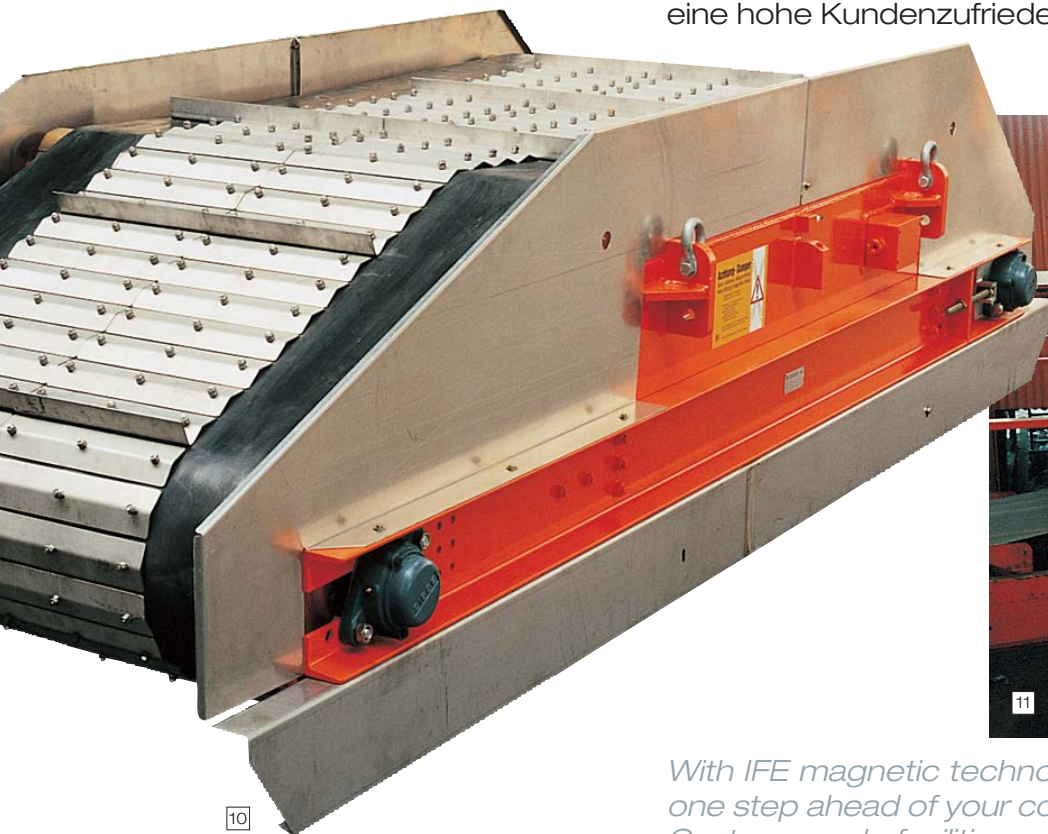

vorsprung durch innovation
lead by innovation

Mit IFE-Magnettechnologie sind Sie ihren Mitbewerbern einen Schritt voraus. Maßgeschneiderte Anlagen mit hoher Lebensdauer sind Voraussetzung für nachhaltigen Erfolg. Saubere Fraktionen in hoher Qualität sind das Ergebnis und garantieren eine hohe Kundenzufriedenheit.