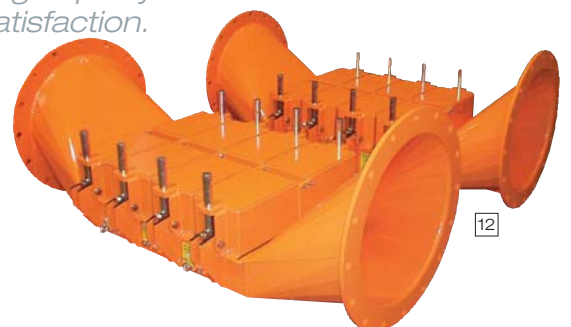

With IFE magnetic technology, you will be one step ahead of your competitors. Custom-made facilities with a long lifetime are a precondition for lasting success, and the resulting clean high-quality fractions will ensure customer satisfaction.